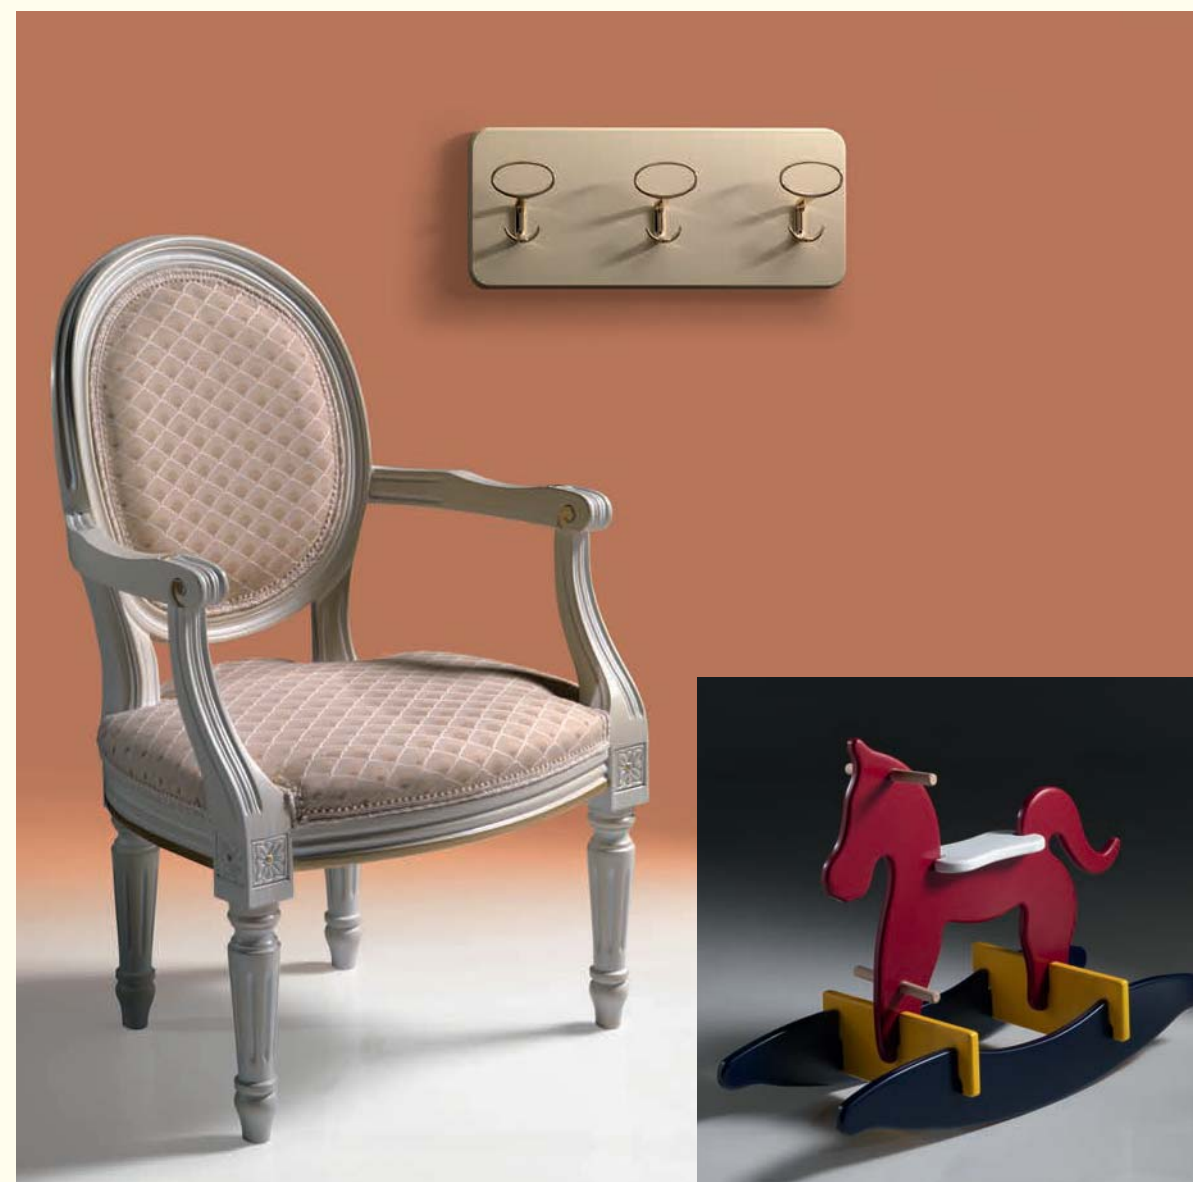

Rialto

Disponibile in tutti i colori e decori Available in all colours and decorations Возможен любой цвет и узор

Rialto

Laccato a mano, decorato a mano *Hand made painting and decoration*
 Окрашено грсчнсю, Расписано грсчнсю

	Art.	H cm	L cm	P cm
ARMADIO A PONTE	C70 vano	260	314	60
LETTO con rete estraibile	LS5	95	202	92
CAVALLINO giocattolo	CAV	75	90	40
POLTRONA BAMBINO	BABY	65	43	36
ATTACCAPANNI	ATT	25	60	3

*In foto colore panna (n. 2) disponibile in tutti i colori e decori, laccato e decorato a mano
 In foto copriletto tessuto 9243, poltroncina tessuto 9239*